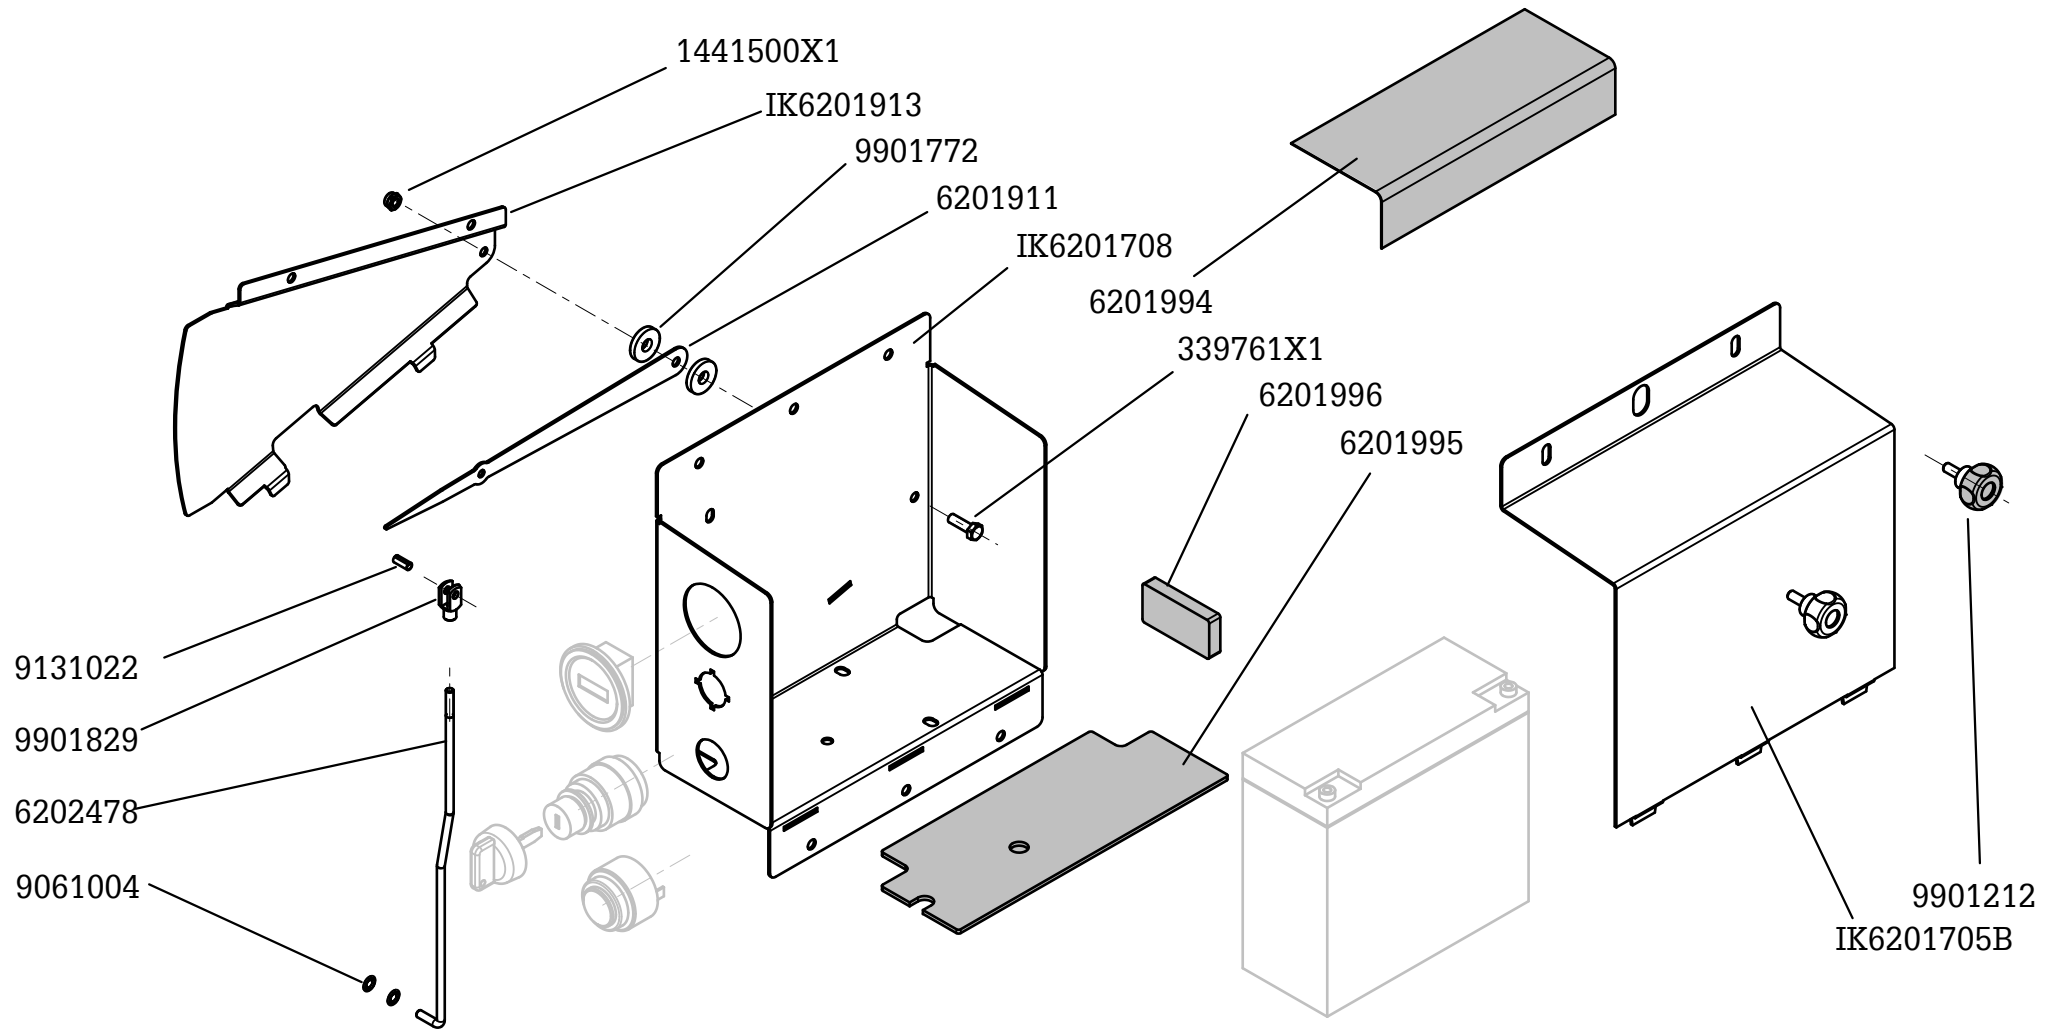

### *Spare Part Catalogue*

Platto Corto - Cingolo Corto

**BHV**  
Barbieri Hybrid Vehicle

**T: 2X 01.2**

# T: 2BEX 02

**T: 2X 03**

**T: 2X 04**