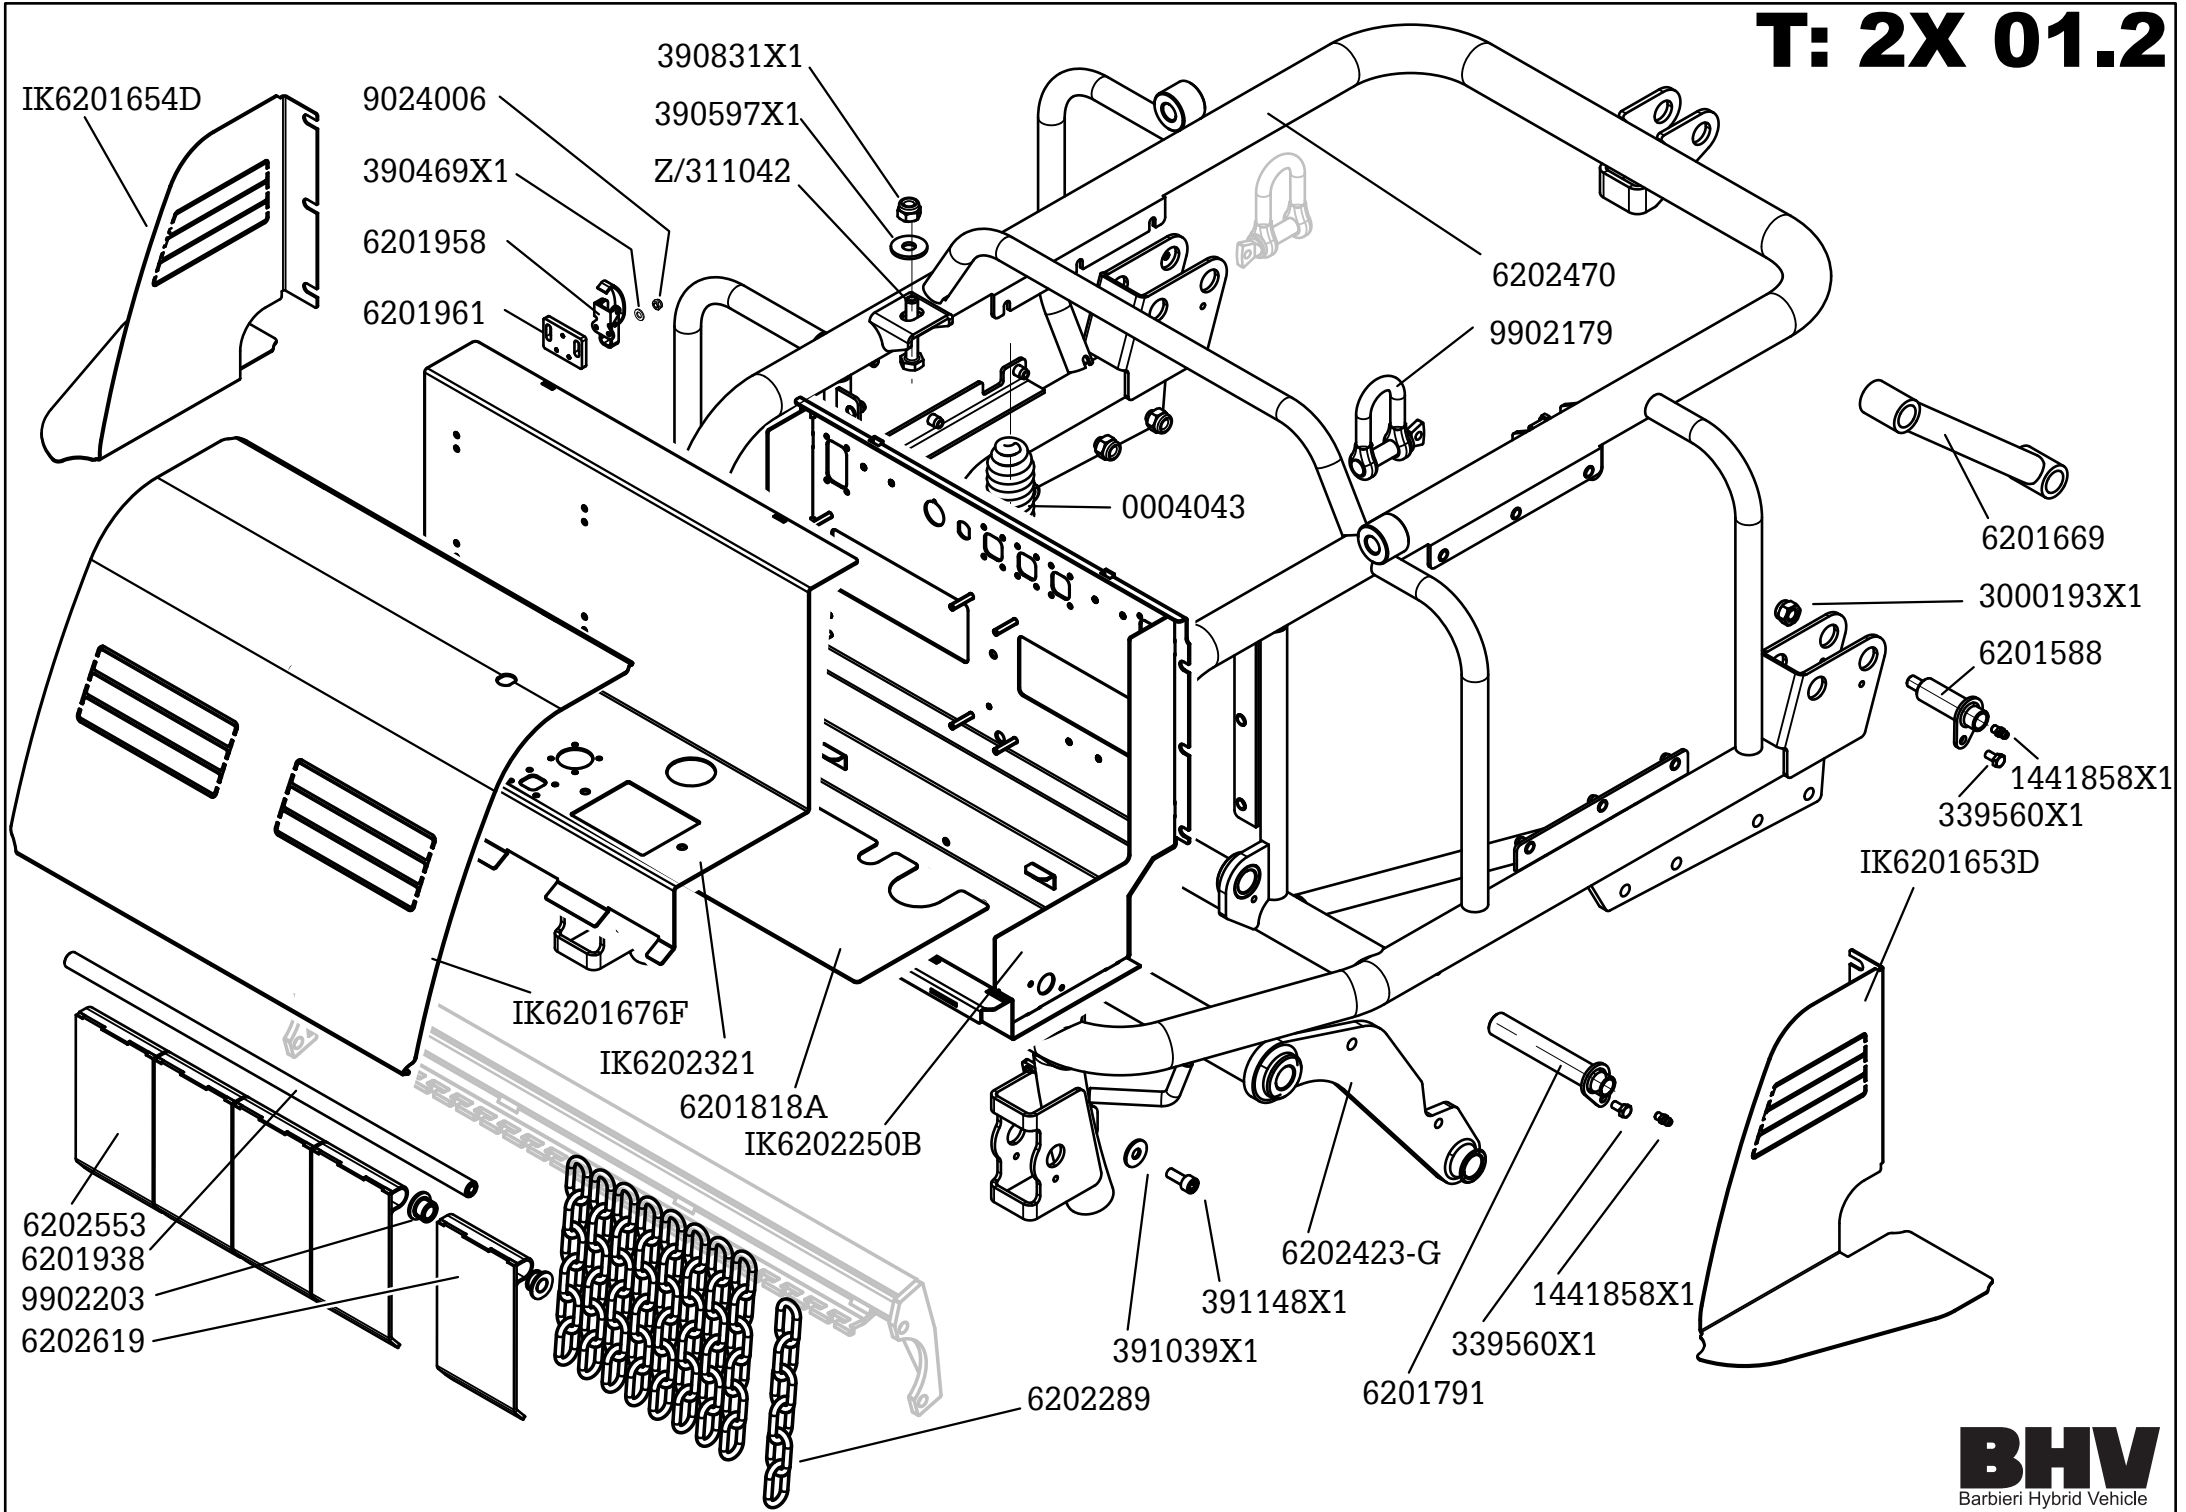

### *Spare Part Catalogue*

Platto Corto - Cingolo Corto

**BHV**  
Barbieri Hybrid Vehicle

**T: 2X 01.2**

# T: 2BEX 02

**T: 2X 03**

**T: 2X 04**

# T: 2BX 5

- 6202331
- 392309X1
- 6202169
- 339129X1
- 6202704
- 6202225

- 6202579
- 6202693
- 6202525
- 6202718
- 6201993
- 9012069
- 691613

- 9024020
- 6202522
- 9004012
- 6202717

6202695

9902209

6202696